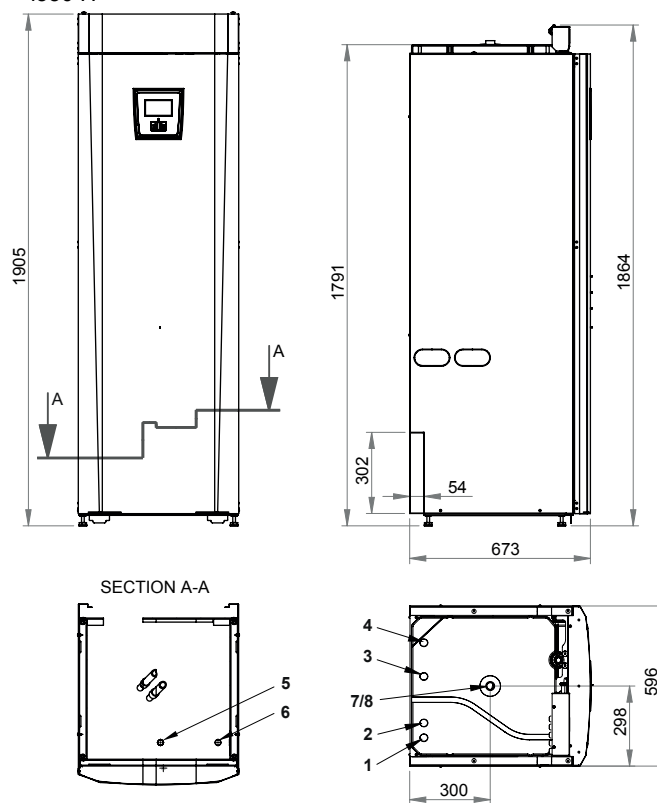

Måttskiss

i350 L

i350 H

Leveransomfattning

Värmepump med manual, fabriksmonterad laddpump, täckkåpa, matarkabel och expansionskärl.

Bipackning:

Rumsgivare, utegivare, automatisk avluftningsventil, påfyllnadsventil, strömkännare, säkerhetsventil för värmesystem 2,5 bar, filterkulventil med magnet för retur värmesystem, manometer, smutsfilter för kallvatten och avtappningsventil.

Kompatibla värmepumpar:

Luft/vatten:

CTC EcoAir 510M-622M, 406-408

Vätska/vatten:

CTC EcoPart 406-412

Teknisk data 3x400V		i350 L	i350 H
RSK-nr		6203776	6203777
CTC-nr		587800001	587803001
Vikt (emballerad vikt)	kg	143 (173)	155 (185)
Mått (djup x bredd x höjd)	mm	673 x 596 x 1657	673 x 596 x 1905
Erforderlig reshöjd	mm	1669	1928
Eldata, anslutning		400V 3N~ 50Hz	
Märkström	A	19	
Effektområde elpatron/nivåsteg	kW/st	0.5-11.9/ 31	
Max elpatroneffekt @ Grupsäkring 16/20/25 A	kW	8.9/ 11.9/ 11.9	
Energieffektivitetsklass värmesystem @ 35/55 °C ¹⁾	kW	A+++ / A++	
Skyddsklass	IP	IP X1	
Vattenvolym Värmesystem (V)	liter	225	
Vattenvolym Tappvattensystem (V)	liter	1.7	
Energieffektivitetsklass tappvarmvatten/laddningsprofil (EN16147) ¹⁾		A/XL	
Tappvarmvattenprestanda (V_{max}) (Mängd 40°C @ Ekonomi/Normal/Komfort EN 16147)	liter	225/248/308	
Nominell värmeeffekt (P_{designh}) medel/kallt klimat		12/12	
Kvs-värde produkt (1Bar Δp)		2.6	2.7

¹⁾ CTC EcoZenith i350 är endast godkänd att installeras tillsammans med värmepump enligt Ecodesigndirektivet.

Redovisad data gäller CTC EcoZenith i350 tillsammans med CTC EcoAir 614M. Skala för ecodesigndata: A+++ till G

Energimärkningsdekal och datablad kan enkelt laddas ner på: www.ctc.se/ecodesign