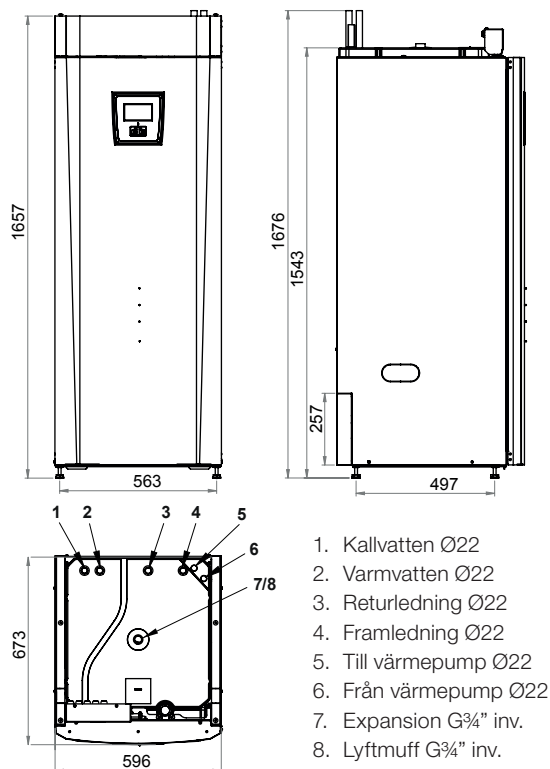

Måttskiss

i350 L