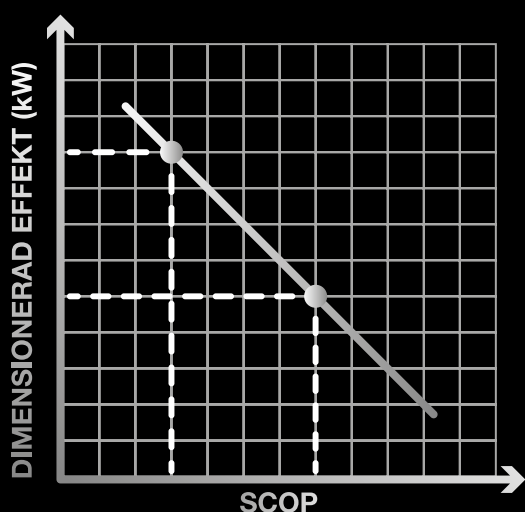

BESPARING OCH TRYGGHET

HERO har en hög energieffektivitet med A+++ i average region och A+ mätt i kall region, vilket ger dig en märkbar hög besparing. Dessutom har den ett SCOP på 5,2 vilket innebär att för varje kW den drar så levererar den 5,2 gånger så mycket i värme vilket kan jämföras med ett el-element som har SCOP 1, d.v.s. 1kW in 1kW ut. Dessutom ger HERO dig trygghet genom sin garanti på 5 år.

Den är även så smart att om du glömmer att stänga av den en varm sommardag då har den en funktion där den stänger av sig själv.

Memorerar din position och rörelse i rummet.

Anpassar och riktar luftflödet därefter.

VÄRMER DIN VARDAG

HÖG DIMENSIONERAD EFFEKT

En av de viktigaste egenskaperna är dimensionerad effekt (P-design) där ett högt värde innebär att värmepumpen kan värma en stor yta. SCOP och dimensionerad effekt är det du som konsument bör titta på vid val av värmepump. Även om din värmepump har ett högt SCOP så krävs det en dimensionerad effekt lämplig för din bostad för att ditt hus ska få den värme och besparing du vill ha. HERO har en hög dimensionerad effekt och är ett riktigt kraftpaket.