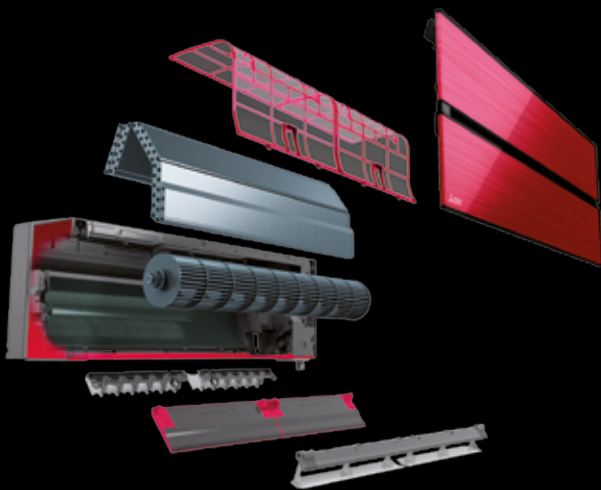

FÖRBÄTTRAR DIN MILJÖ

RENAR DIN LUFT

Utöver sina förstklassiga uppvärmnings-egenskaper renar HERO din luft genom sitt Plasma Quadfilter som delvis tar bort röklukt och effektivt tar bort damm, mögel, pollen, samt oönskade partiklar.

DAMM OCH SMUTSAVVISANDE

Med Dual Barrier Coating på värmeväxlaren och fläktjulet stöter den bort damm och smuts, vilket ger oförändrad energieffektivitet med tiden och upprätthåller god prestanda.