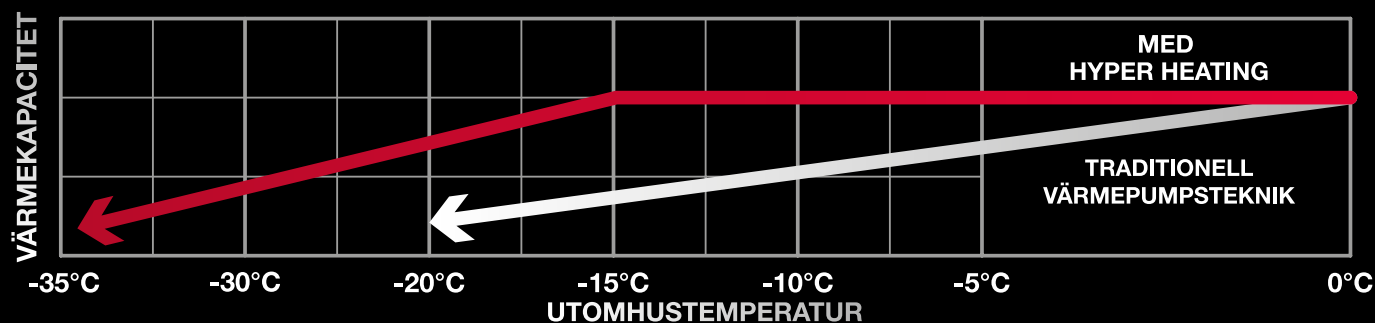

UNDERHÅLLSSVÄRME

HERO har underhållsvärme vilket innebär att den håller ditt hem varmt och frostfritt hela vintern. Du väljer själv önskad temperatur steglöst från $+10\text{ }^{\circ}\text{C}$ till $+31\text{ }^{\circ}\text{C}$.